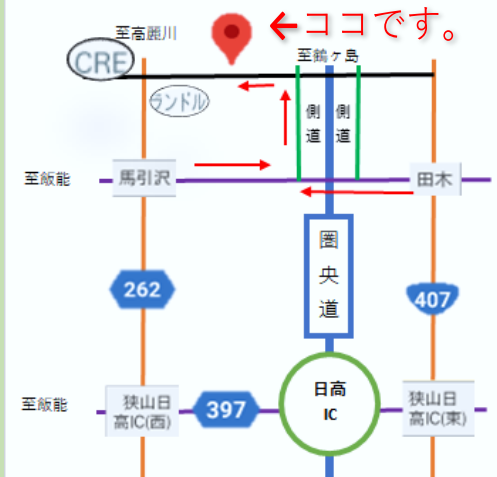

ASAHI FOODS.SOKUBAIKAI

友達orフォローして頂くと、前日に全品公表いたします(；^_^)

7月の開催日 7月31日(日)
AM 9:00~PM12:00まで

住所: 埼玉県日高市馬引沢316-3

セット内容おしえちゃいます！ (中身も少しだけ公表)

※ドライアイスも準備はしておりますが、
数に限りがございます。クーラーBOX
等をご準備頂けると幸いです。

★前日・当日は、セット内容を全品公表致します。※在庫状況により、内容・価格変更有り。【特別・激安・セールメニュー他もあります。】