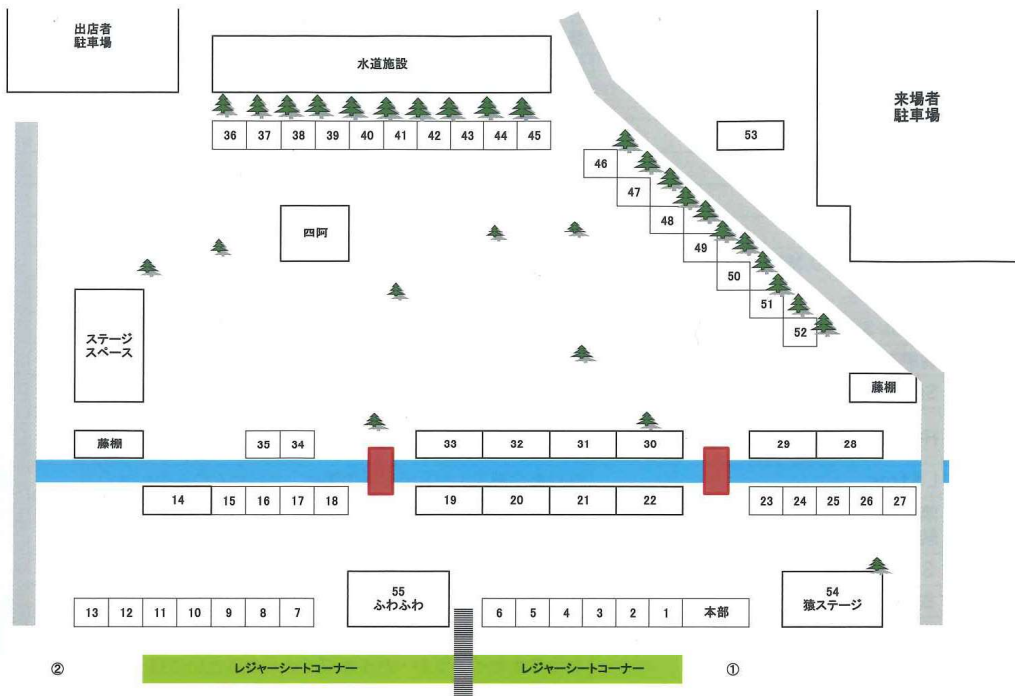

第1回 日高あおぞら市×栗フェス 出店配置図

1	加藤牧場パuffy
2	懶かにな
3	飯能信用金庫
4	オカネイラズ日高
5	NPO法人紙芝居・大道芸ネットワーク
6	栗カフェ at クリメン
7	野口建設(有)
8	美容室アンジュ
9	日高都市ガス㈱
10	シナリー化粧品
11	かあちゃんの現場弁当
12	植物療法士のショップ
13	フィリップ・モリスジャパン(同)
14	懶STAR GATE JAPAN
15	ハルバン
16	ぽちっとベティあお
17	明治安田生命
18	明治安田生命
19	あつぷるじゃっく
20	楽彩

21	福しんキッチンカー
22	IRUMA Ninja CAFÉ
23	のりのりよよし園
24	emonio
25	おやつ屋Moco
26	龍夢
27	マンサンダルPOP-UPショップ
28	縁が輪
29	焼きだんご
30	HighDaysコーポレーション
31	天ぶら、天井屋のキッチンカー
32	まめカフェ
33	じょうもんふあーむ
34	懶アイムホーム
35	一箱古本市
36	日高まちづくりNPO法人どんぐりの木
37	びあのっち
38	Foods Station
39	香胡園
40	sunmoon(ムーンヒーリング)

- ① 竹のおむつ替えドーム(設置予定)
- ② 喫煙所

第1回 日高あおぞら市

秋の遠足気分で1日のんびり楽しもう!!

出店 **55** 店舗

お猿さんも来ますよ!

令和5年
10月15日
10:00 ~ 15:00

日高市大字高麗本郷57番地1他
巾着田曼珠沙華公園ふれあい広場

*ぜひピクニックシートをご持参ください。
*駐車場利用料金500円(市民の方は駐車場利用が無料となります。巾着田駐車場無料カードまたは運転免許証等で、日高市民であることを確認させていただきます。)