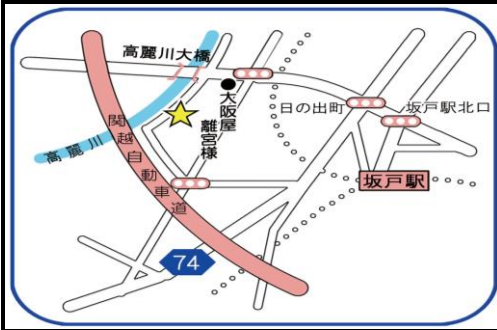

セット内容を一部だけ公開！ (当日はまだまだあります(*^-^*)v

※ドライアイスも準備はしておりますが、
数に限りがございます。クーラーBOX
等をご準備頂けると幸いです。

★前日・当日は、セット内容を全品公表致します。※在庫状況により、内容・価格変更有り。【他のセット、単品販売もございます。】

※通常お渡しは、発泡・段ボールでの梱包になります。

1,000円

☆栗かぼちゃとチーズソース包み揚げ@12ヶ

2,000円

◎いかそめん @10枚

K 笹だんご&わらび餅セット

①わらび餅きな粉 @500g
②笹だんご @50g*5個

絶品な2品！

1,100円

あまーい冷凍焼き芋

①あまーい冷凍焼き芋 @1kg

冷たくても美味しいです！

1,300円

デザート いちごたっぷりケーキ2種セット

①苺たっぷりショートケーキ @60g*6ヶ
②いちごのホールケーキ4号 @200g

いちごたっぷり！

1,700円

Foods station

冷凍自販機絶賛稼動中
旭アース敷地内でもBIGに販売中

小樽名物
若鳥半身揚げ

手作りハンバーガーキッド

①グリラードハンバーグ @120g*10枚
②焼成冷凍グラハムバンズ @3ヶ入*2P
③ナチュラルカットポテト @1kg

2,300円

えび天鍋焼きうどん4食セット

①具付麺 えび天鍋焼きうどん @300g*4食

そろそろ鍋焼きシーズン？

1,300円

具付き!!

丼 丼もの2種4食セット (やきとり丼2種)

1,000円

焼鳥しお

焼鳥たれ

Instagram

LINE

QR決済

ふるさとの湯 駐車場付近 (坂戸市粟生田40)

福美屋 前(狭山市根岸2丁目4-20)

焼鳥たれ