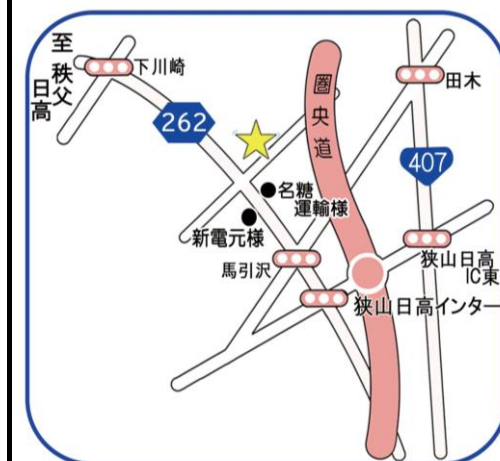

住所: 埼玉県日高市馬引沢316-3

セット内容を一部だけ公開！ (当日はまだまだあります(*^-^*)v

※ドライアイスも準備はしておりますが、
数に限りがございます。クーラーBOX
等をご準備頂けると幸いです。

★前日・当日は、セット内容を全品公表致します。※在庫状況により、内容・価格変更有り。【他のセット、単品販売もございます。】

※通常お渡しは、発泡・段ボールでの梱包になります。

1,000円

☆栗かぼちゃとチーズソース包み揚げ@12ヶ